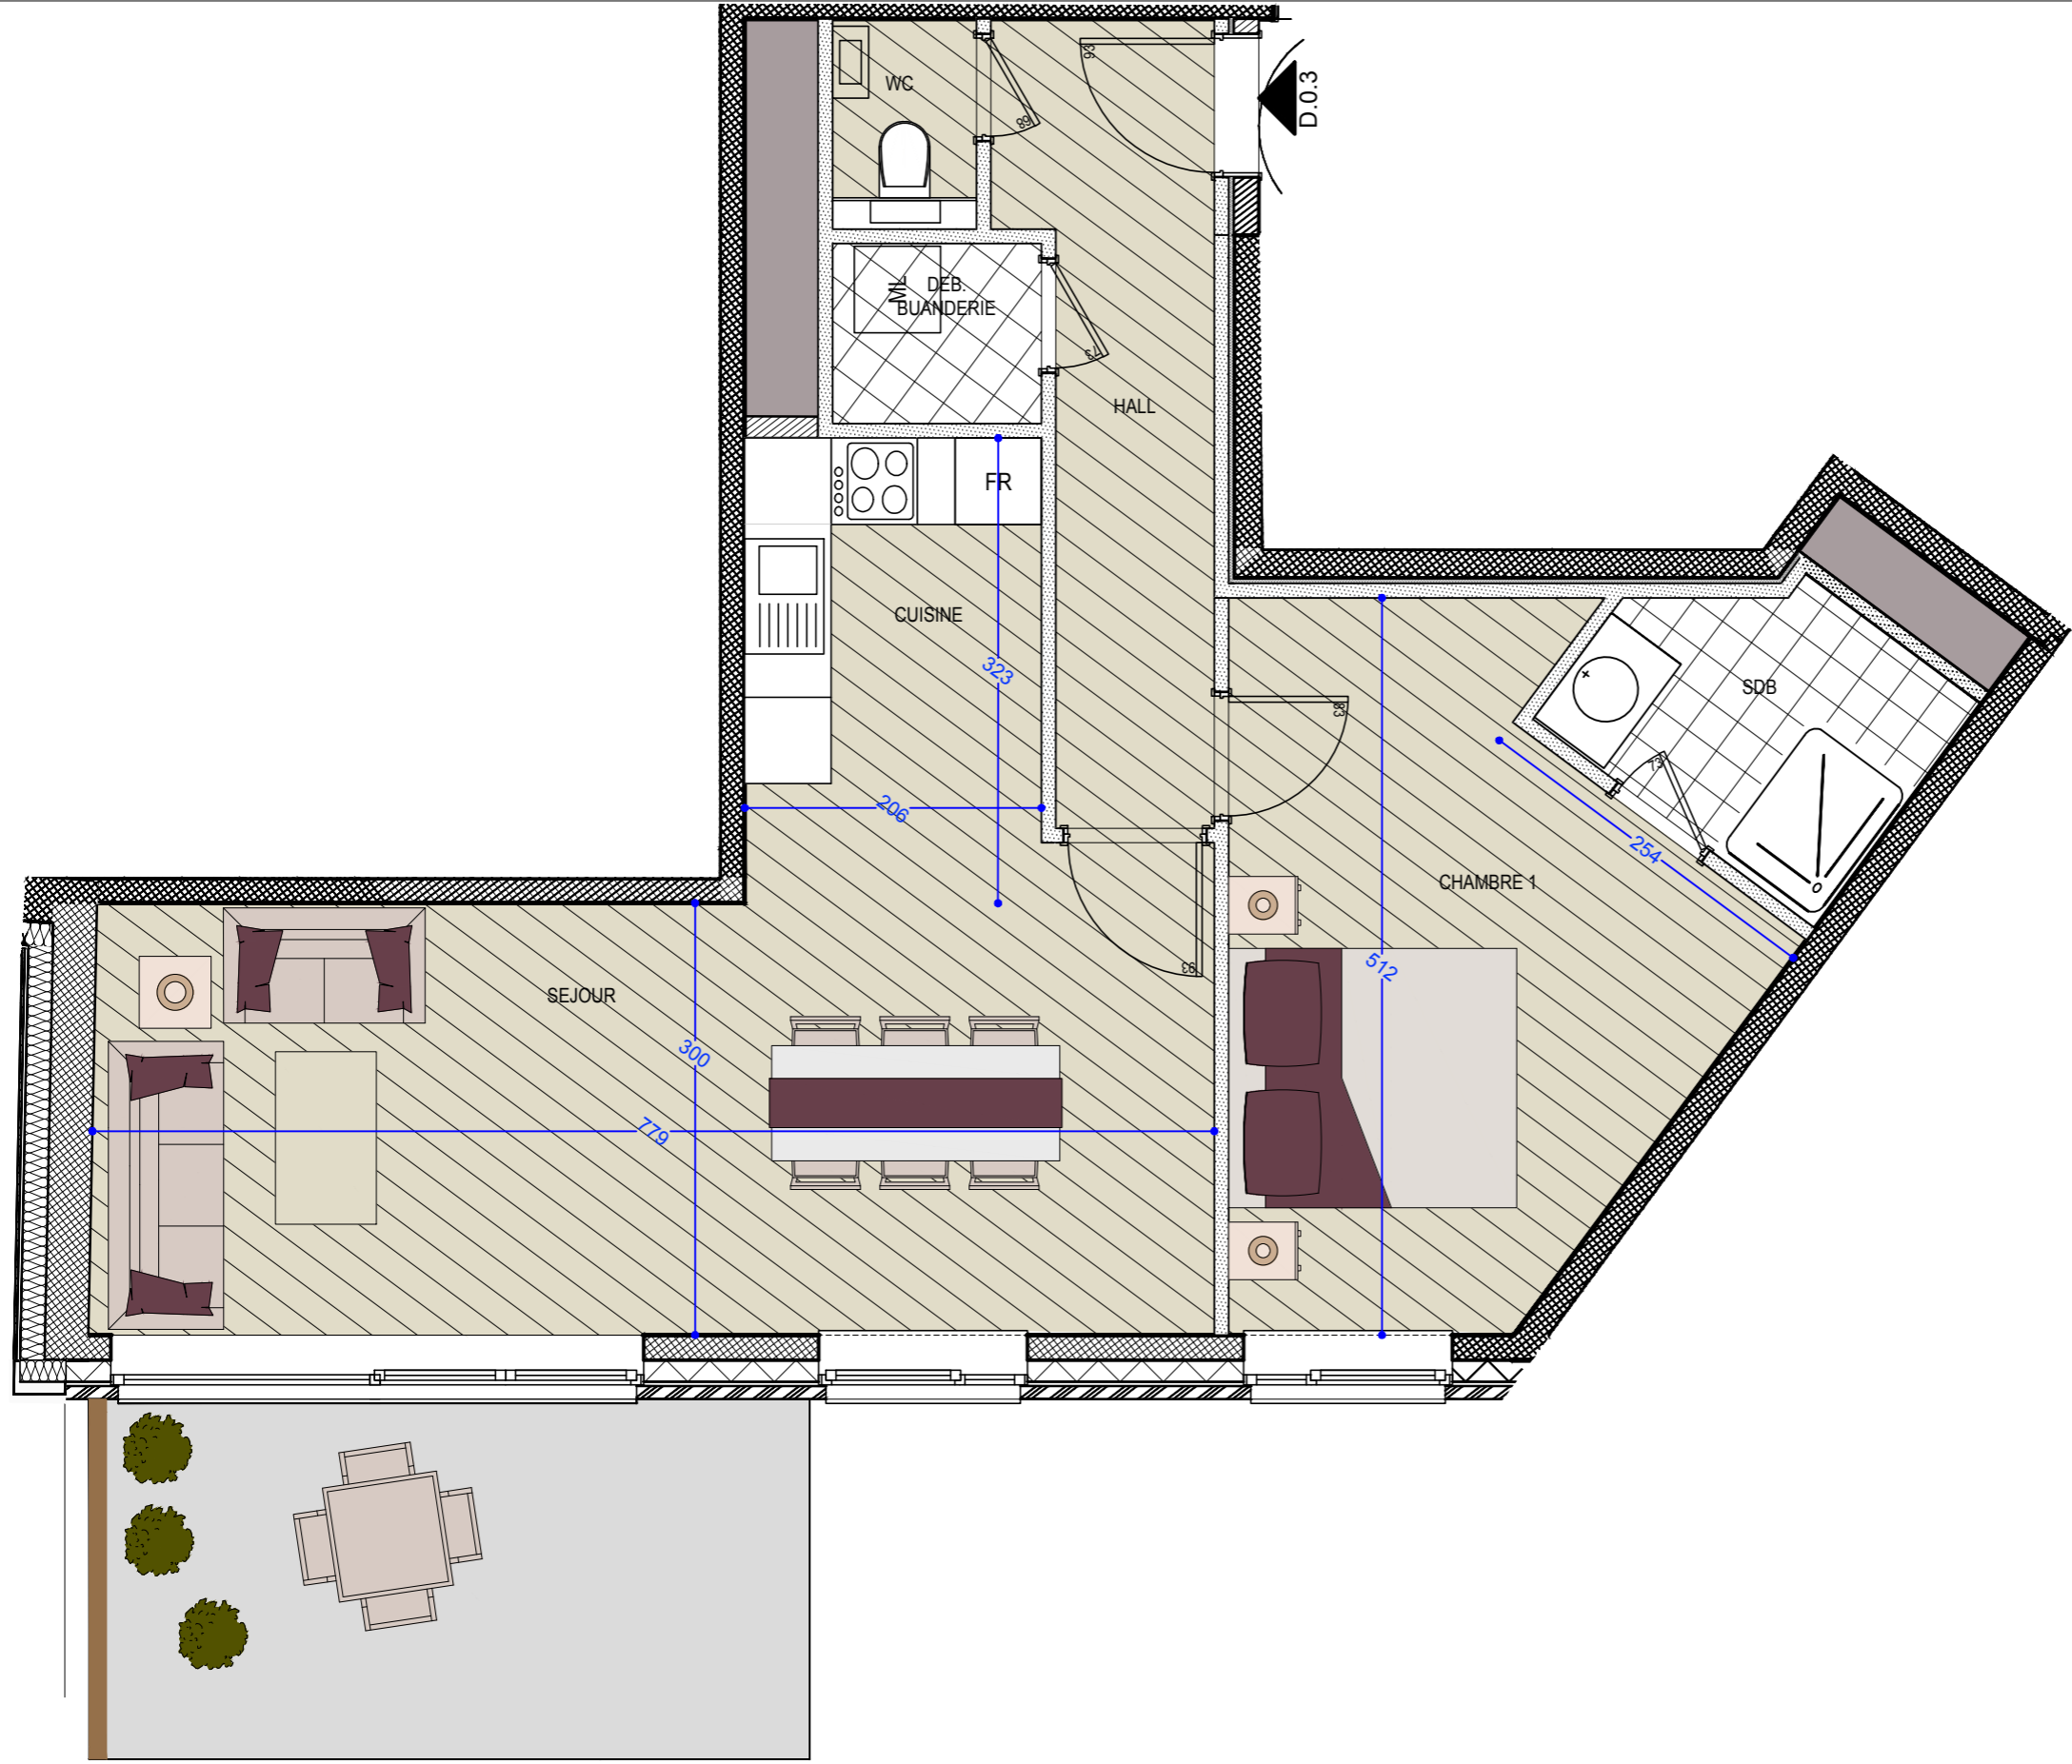

LA
SUCRERIE
 > ATH <

Place du Grand Bassin
 Rue de la Cigogne
 7800 Ath

Maître de l'Ouvrage : BEAUFORT HOUSE

Architectes : **H&V** **DDS+**
ARCHITECTURE

N° Appartement :	D.0.3
Bâtiment :	D
Etage :	REZ
Type (Chambre) :	1 chambre
Surface Brute Appartement :	79,73 m²
Surface Brute Terrasses :	12,50 m²

- Légende :
- S.D.B. Salle de Bain
 - S.D.D. Salle de Douche
 - S.A.M. Salle à manger
 - BUAND. Buanderie
 - DEB. Débarras
 - ML Machine à laver
 - SL Sèche linge

Echelle : 0 0.5 2.5M

Les cotes sont soumises aux tolérances de la construction et peuvent être légèrement différentes de celles relevées sur site. Le mobilier est présenté à titre indicatif.